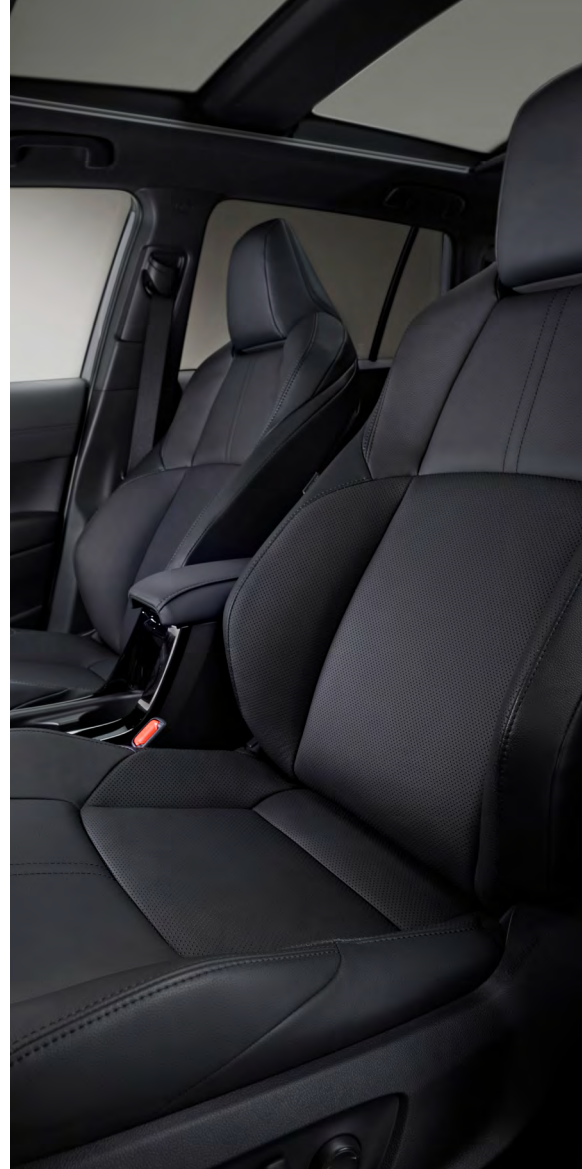

FIRST EDITION ↗

(extra t.o.v. Dynamic)

EXTERIEUR

- Elektrisch bedienbare achterklep

INTERIEUR

- Bekleding, luxe stof antraciet met zwarte kunstlederen accenten
- Draadloze lader telefoon
- Instelbare stoelverwarming voorstoelen
- Nano-e technologie (voor zuivering van de interieurlicht)

VEILIGHEID EN BEVEILIGING

- Blind Spot Monitor (BSM); dodehoekdetectie
- Intelligente parkeersensoren voor en achter voor objecten en voertuigen incl. remfunctie
- Rear Cross Traffic Alert (RCTA); kruisend verkeersdetectie achter incl. remfunctie
- Safe Exit Assist

RIJKLAAR VANAF € 39.995,-
(INCL. € 2.500,- MODELVOORDEEL)

LAUNCH EDITION ↗

(extra t.o.v. First Edition)

INTERIEUR

- Bestuurdersstoel 8-weg elektrisch verstelbaar
- Verwarmbaar stuurwiel
- Zwarte geperforeerde vollere bekleding

VEILIGHEID EN BEVEILIGING

- Intelligente parkeerassistent (semi automatisch parkeren)
- Intelligente parkeersensoren voor en achter incl. voetgangersdetectie
- Panoramic View Monitor (360 graden camera)

NAVIGATIE EN MULTIMEDIA

- JBL Premium audio met 9 JBL speakers incl. subwoofer
- Toyota Smart Connect+ (geïntegreerd navigatiesysteem)

RIJKLAAR VANAF € 42.995,-
(INCL. € 2.000,- MODELVOORDEEL)